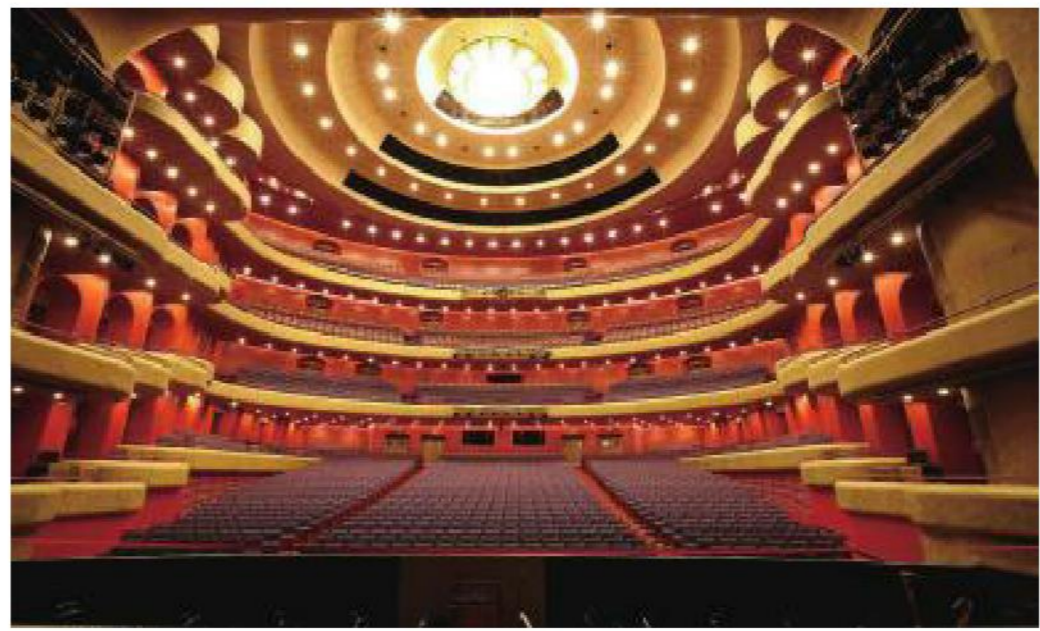

예술의전당 오페라하우스
Design
Client (주)KCC건설
Location 서울시 서초구 서초동