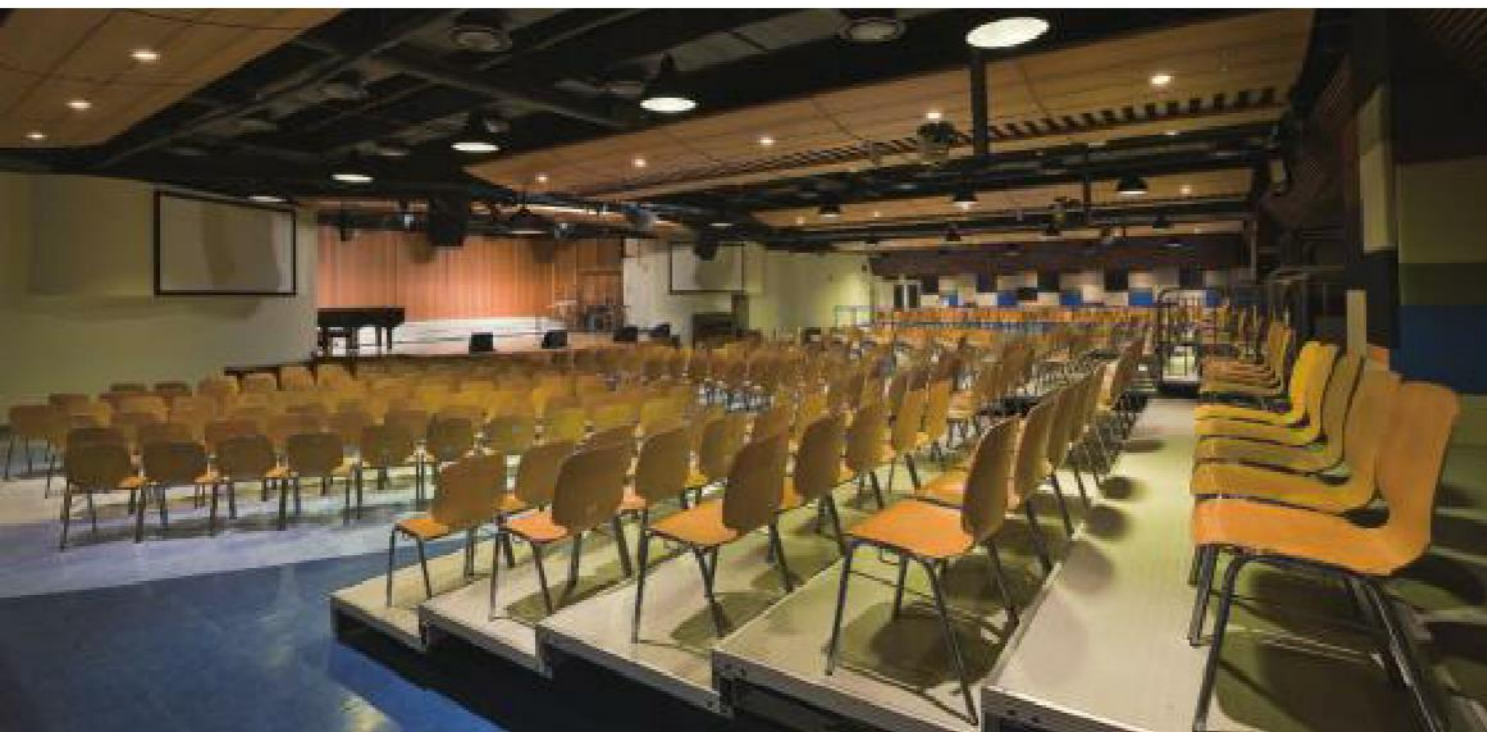

강남 메가스터디

Design
Client 메가스터디
Location 서울시 강남구 대치동

영락교회 50주년 기념관

Construction
Client 대한예수교 영락교회
Location 서울시 중구 저동2가

과산 종합군사학교

Construction
Client 삼성물산(주)
Location 충북 과산군 과산읍